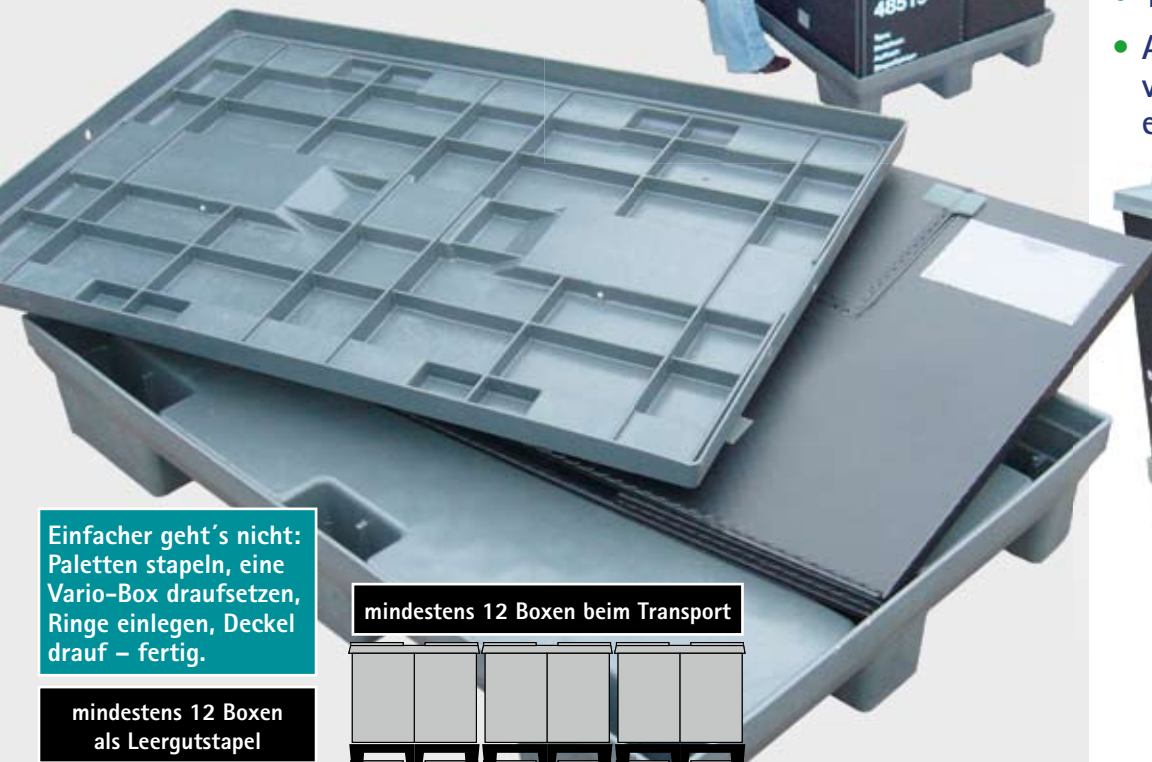

### Die Größen:

Außenmaße: 1.200 x 800 x 875 mm

Innenmaße: 1.160 x 760 x 710 mm

Außenmaße: 1.200 x 1.000 x 985 mm

Innenmaße: 1.160 x 960 x 815 mm

(Höhe variabel)

nicht kompatibel mit  
KTP Vario-Box System 2000

## Mehrweg für Transport und Lager

ClassicLight – wirtschaftlich  
und handlingsoptimiert  
für leichte Transportgüter.

Einfacher geht's nicht:  
Paletten stapeln, eine  
Vario-Box draufsetzen,  
Ringe einlegen, Deckel  
drauf – fertig.

mindestens 12 Boxen  
als Leergutstapel

mindestens 12 Boxen beim Transport